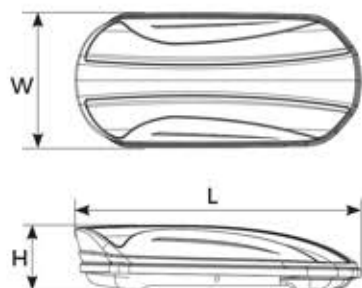

MANIA

400/460

 IT) Chiusura antifurto
EN) Antitheft lock

Watch video

CITY CRASH
TESTED ✓

INCLUDED

IT) Baule da tetto progettato con un profilo elegante e affusolato. Dotato di sistema di chiusura a doppio scatto brevettato. Montaggio rapido e sicuro tramite T-system o ganci ad "U".

EN) Roof box with a streamlined elegant design. Features a double-click patented closure. Safe and speedy fixing by T-system or "U" bolts.

White
(Lucido/Glossy)

Black
(Lucido/Glossy)

Art.	Dimensioni esterne (LxWxH) External dimensions (LxWxH) Dimensiones externas (LxWxH) Dimensions extérieures (LxWxH) Außenmaße (LxWxH)	Dimensioni interne (LxWxH) Internal dimensions (LxWxH) Dimensiones internas (LxWxH) Dimensions internes (LxWxH) Innenabmessungen (LxWxH)
MANIA 400 •Black Art. 000034000000 •White Art. 000033900000	1640x360x790mm / 64.5x14.2x31.1"	1570x338x710mm / 85.4x13.3x27.9"
MANIA 460 •Black Art. 000034300000 •White Art. 000034200000	1950x360x790mm / 76.7x14.2x31.1"	1900x338x710mm / 74.8x13.3x27.9"

	Mania 400 Mania 460	15kg/33lb 17kg/37.4lb
Materiale Material Matière	ABS	
	Mania 400 Mania 460	U-Bolts (LxH) max 60x35mm / 2.3x1.3" T-System X: min 6,5mm/0.3" W: 20mm/0.8" Optional kit 000124600000 (LxH) max 80x35mm / 3.1x1.3"
	Mania 400 Mania 460	max 75kg / 165lb
Volume	Mania 400 Mania 460	400 L 460 L
	✓	

Mod.	MANIA 400	MANIA 460
Art.N°	White: 000033900000 Silver: 000034100000 Black: 000034000000	White: 000034200000 Silver: 000034400000 Black: 000034300000
	L x W x H: 165x80x38 cm / 64.9x31.4x14.9" △ 17 Kg / 37.4lb	L x W x H: 194x79x37 cm / 76.3x31.1x14.5" △ 20.2 Kg / 44.5lb
	L x W x H: 165,5x80x244 cm / 65.1x31.4x96" △ 123 Kg / 271.1lb Pz: 6	L x W x H: 120x80x209 cm / 47.2x31.4x82.2" △ 82 Kg / 180.7lb Pz: 3
Ean-13	White 8 003168 015598	White 8 003168 134626
	Black 8 003168 134015	Black 8 003168 134619