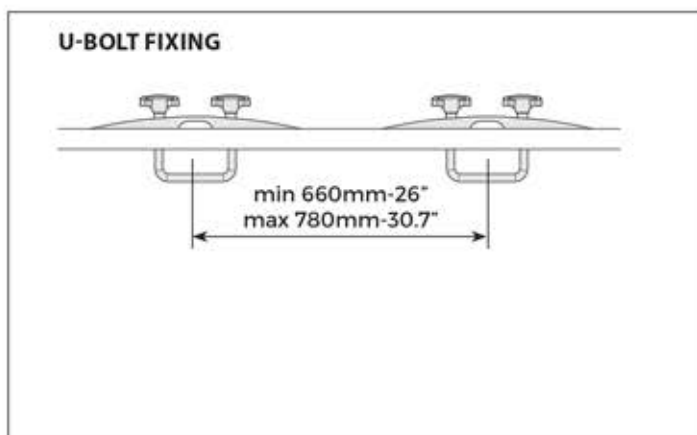

EN) Roof box with a streamlined elegant design. Features a double-click patented closure. Safe and speedy fixing by T-system or "U" bolts.

White
(Lucido/Glossy)

Black
(Lucido/Glossy)

Art.	Dimensioni esterne (LxWxH) External dimensions (LxWxH) Dimensiones externas (LxWxH) Dimensions extérieures (LxWxH) Außenmaße (LxWxH)	Dimensioni interne (LxWxH) Internal dimensions (LxWxH) Dimensiones internas (LxWxH) Dimensions internes (LxWxH) Innenabmessungen (LxWxH)
MANIA 400 •Black Art. 000034000000 •White Art. 000033900000	1640x360x790mm / 64.5x14.2x31.1"	1570x338x710mm / 85.4x13.3x27.9"
MANIA 460 •Black Art. 000034300000 •White Art. 000034200000	1950x360x790mm / 76.7x14.2x31.1"	1900x338x710mm / 74.8x13.3x27.9"

	Mania 400 Mania 460	15kg/33lb 17kg/37.4lb
Materiale Material Matière	ABS	
	Mania 400 Mania 460	U-Bolts (LxH) max 60x35mm / 2.3x1.3" T-System X: min 6,5mm/0.3" W: 20mm/0.8" Optional kit 000124600000 (LxH) max 80x35mm / 3.1x1.3"
	Mania 400 Mania 460	max 75kg / 165lb
Volume	Mania 400 Mania 460	400 L 460 L
	✓	

Mod.	MANIA 400	MANIA 460
Art.N°	White: 000033900000 Silver: 000034100000 Black: 000034000000	White: 000034200000 Silver: 000034400000 Black: 000034300000
	L x W x H: 165x80x38 cm / 64.9x31.4x14.9" △ 17 Kg / 37.4lb	L x W x H: 194x79x37 cm / 76.3x31.1x14.5" △ 20.2 Kg / 44.5lb
	L x W x H: 165,5x80x244 cm / 65.1x31.4x96" △ 123 Kg / 271.1lb Pz: 6	L x W x H: 120x80x209 cm / 47.2x31.4x82.2" △ 82 Kg / 180.7lb Pz: 3
Ean-13	White 8 003168 015598	White 8 003168 134626
	Black 8 003168 134015	Black 8 003168 134619