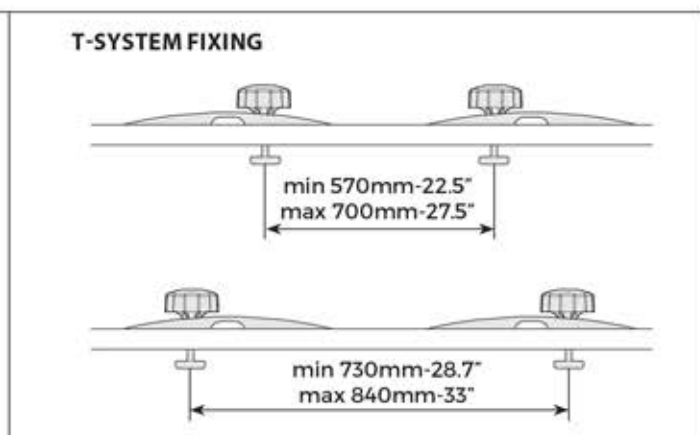

EN) Roof box with a streamlined elegant design. Features a double-click patented closure. Safe and speedy fixing by T-system or "U" bolts.

White
(Lucido/Glossy)

Black
(Lucido/Glossy)

Art.	Dimensioni esterne (LxWxH) External dimensions (LxWxH) Dimensiones externas (LxWxH) Dimensions extérieures (LxWxH) Außenmaße (LxWxH)	Dimensioni interne (LxWxH) Internal dimensions (LxWxH) Dimensiones internas (LxWxH) Dimensions internes (LxWxH) Innenabmessungen (LxWxH)
MANIA 400 •Black Art. 000034000000 •White Art. 000033900000	1640x360x790mm / 64.5x14.2x31.1"	1570x338x710mm / 85.4x13.3x27.9"
MANIA 460 •Black Art. 000034300000 •White Art. 000034200000	1950x360x790mm / 76.7x14.2x31.1"	1900x338x710mm / 74.8x13.3x27.9"

	Mania 400 Mania 460	15kg/33lb 17kg/37.4lb
Materiale Material Matière	ABS	
	Mania 400 Mania 460	U-Bolts (LxH) max 60x35mm / 2.3x1.3" T-System X: min 6,5mm/0.3" W: 20mm/0.8" Optional kit 000124600000 (LxH) max 80x35mm / 3.1x1.3"
	Mania 400 Mania 460	max 75kg / 165lb
Volume	Mania 400 Mania 460	400 L 460 L
	✓	

Mod.	MANIA 400	MANIA 460
Art.N°	White: 000033900000 Silver: 000034100000 Black: 000034000000	White: 000034200000 Silver: 000034400000 Black: 000034300000
	L x W x H: 165x80x38 cm / 64.9x31.4x14.9" △ 17 Kg / 37.4lb	L x W x H: 194x79x37 cm / 76.3x31.1x14.5" △ 20.2 Kg / 44.5lb
	L x W x H: 165,5x80x244 cm / 65.1x31.4x96" △ 123 Kg / 271.1lb Pz: 6	L x W x H: 120x80x209 cm / 47.2x31.4x82.2" △ 82 Kg / 180.7lb Pz: 3
Ean-13	White 8 003168 015598	White 8 003168 134626
	Black 8 003168 134015	Black 8 003168 134619